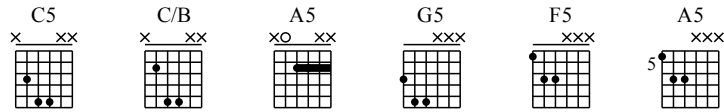

# Don't Cry / Guns N' Roses - Tom: Am ou C

Solo Principal - Análise para Improvisação

www.brenoteixeira.com.br

Baixe este arquivo para Guitar Pro no site!

♩ = 60

C5 C/B A5 G5 F5 G5 A5

Solo

Escalas Usadas: Pentatônica com Blue Note

♩ = 120

17

Escalas Usadas: Diatónica Natural

21

25

28

31

Improvise!